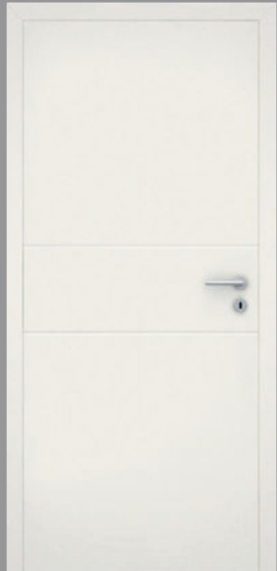

DESIGNTÜREN

Verona VO3