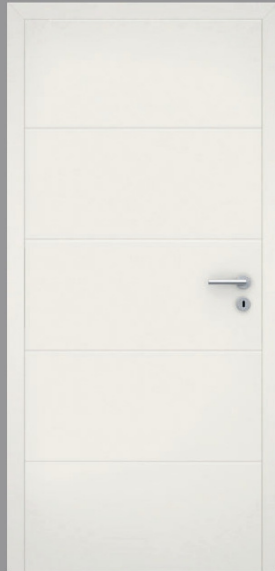

STUMPF- EINSCHLAGEND

Etwas anders und noch moderner sind stumpfeinschlagende Wohnraamtüren – sie werden auch als flächenbündige Türen bezeichnet. Diese Bauform zeichnet sich dadurch aus, dass das Türblatt mit der Zarge eine einheitliche Fläche bildet. Verglichen mit gefalzten Türen gibt es bei stumpfeinschlagenden Türen keinen Absatz (Falz) und die Türbänder sind verdeckt im Türblatt eingelassen. Die Verschmelzung der Tür mit der Zarge und die Reduktion der sonst sichtbaren Scharniere erzeugt eine besondere Eleganz und minimalistische Optik im Wohnraum.

Eine Vielzahl von modernen und zeitlosen Türoberflächen und -formen steht auch für stumpfeinschlagende Türen zur Auswahl – passend zu fast allen Wohnstilen.

DESIGNTÜREN

Verona VO3

Verona VO5

Modena MO5

Genua GA3

Genua GA4

Genua GA5

Genua GA6

MÖGLICH FÜR ALLE GLATTEN TÜREN

Weißlack

Weißlack 1.0 Weißlack 3.0

CPL Colour

Uni weiß Uni grau Arktisgrau Onyxgrau Anthrazitgrau