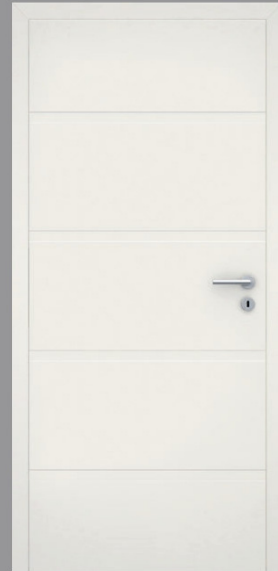

STUMPF- EINSCHLAGEND

Etwas anders und noch moderner sind stumpfeinschlagende Wohnraamtüren – sie werden auch als flächenbündige Türen bezeichnet. Diese Bauform zeichnet sich dadurch aus, dass das Türblatt mit der Zarge eine einheitliche Fläche bildet. Verglichen mit gefalzten Türen gibt es bei stumpfeinschlagenden Türen keinen Absatz (Falz) und die Türbänder sind verdeckt im Türblatt eingelassen. Die Verschmelzung der Tür mit der Zarge und die Reduktion der sonst sichtbaren Scharniere erzeugt eine besondere Eleganz und minimalistische Optik im Wohnraum.

Eine Vielzahl von modernen und zeitlosen Türoberflächen und -formen steht auch für stumpfeinschlagende Türen zur Auswahl – passend zu fast allen Wohnstilen.

DESIGNTÜREN

Verona VO3

Verona VO5

Modena MO5

Genua GA3

Genua GA4

Genua GA5

Genua GA6

MÖGLICH FÜR ALLE GLATTEN TÜREN

Weißlack

Weißlack 1.0 Weißlack 3.0

CPL Colour

Uni weiß Uni grau Arktisgrau Onyxgrau Anthrazitgrau