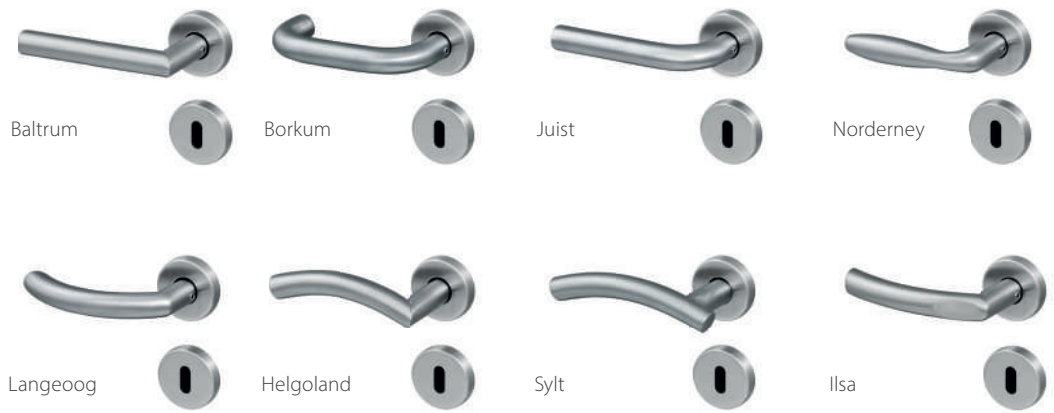

BESCHLÄGE | **GANZGLASTÜREN**

Modern | Edelstahl

Pure | Edelstahl

Classic | Edelstahl

Modern | Schwarz

Smart | Schwarz

Smart WC | Schwarz

Classic Band 3-teilig

Modern Band 3-teilig

Modern Band 3-teilig

BESCHLÄGE | **GANZGLASSCHIEBETÜREN**

Kombination Griffstange/Griffleiste rund oder eckig Edelstahl optik

Kombination Griffstange/Griffleiste rund oder eckig Schwarz eloxiert

Griffmuscheln rund oder eckig Edelstahl

Griffmuscheln rund oder eckig Schwarz eloxiert

EDELSTAHL | RUND

EDELSTAHL | ECKIG

VARIOCOLOR | RUND

MATTSCHWARZ | RUND

GLAZCHROM | RUND

MATTSCHWARZ | ECKIG