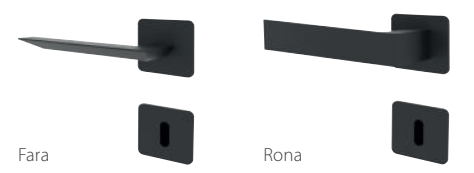

Modern Band 3-teilig

Modern Band 3-teilig

BESCHLÄGE | **GANZGLASSCHIEBETÜREN**

Kombination Griffstange/Griffleiste rund oder eckig Edelstahl optik

Kombination Griffstange/Griffleiste rund oder eckig Schwarz eloxiert

Griffmuscheln rund oder eckig Edelstahl

Griffmuscheln rund oder eckig Schwarz eloxiert

EDELSTAHL | RUND

EDELSTAHL | ECKIG

VARIOCOLOR | RUND

MATTSCHWARZ | RUND

GLAZCHROM | RUND

MATTSCHWARZ | ECKIG